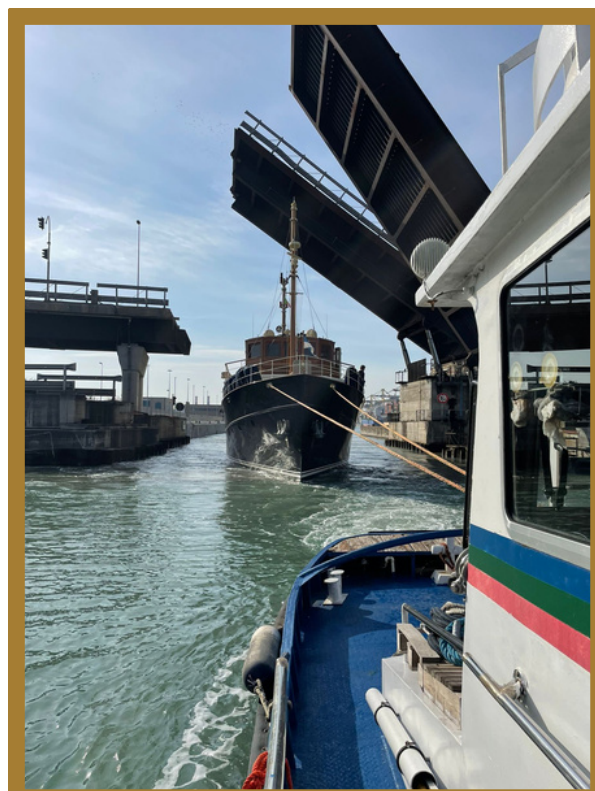

La società è nata nel 2019 da un progetto comune di importanti aziende del settore, per creare un servizio di trasporto e rimorchio capace di offrire:

- Qualità e sicurezza
- Rapidità di azione
- Focalizzazione su Toscana e Liguria