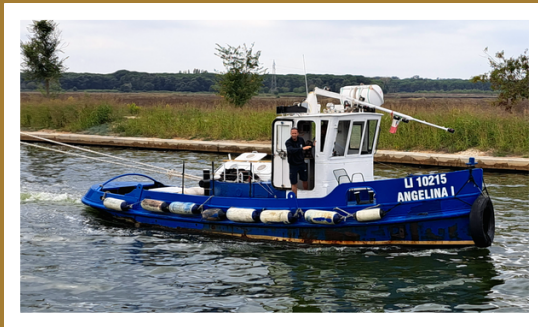

SERVICE MARINE
s.r.l.

SERVICE MARINE
s.r.l.

La nostra offerta

COMANDANTI ESPERTI

Tutti i rimorchiatori Service Marine sono pilotati da personale con anni di esperienza nella navigazione.

FLOTTA RINNOVATA

I rimorchiatori e le chiatte sono stati oggetto di completo refit nel 2019, per garantire la massima sicurezza del vostro carico. Le strutture a terra sono di recente costruzione.

Servizi

RIMORCHIO YACHT

Il servizio di rimorchio Yacht si svolge in prevalenza lungo la costa toscana e ligure. La capacità di traino è per imbarcazioni fino a 60 metri.

- Assistenza rimorchiatore
- Guida lungo canali
- Supporto logistico

SERVICE MARINE
s.r.l.

Service
Marine

SERVICE MARINE s.r.l.

RIMORCHIATORI

Rimorchiatori in grado di trainare imbarcazioni fino a 60 metri.
Offrono inoltre servizio a 360 gradi lungo il canale dei Navicelli e a Viareggio.