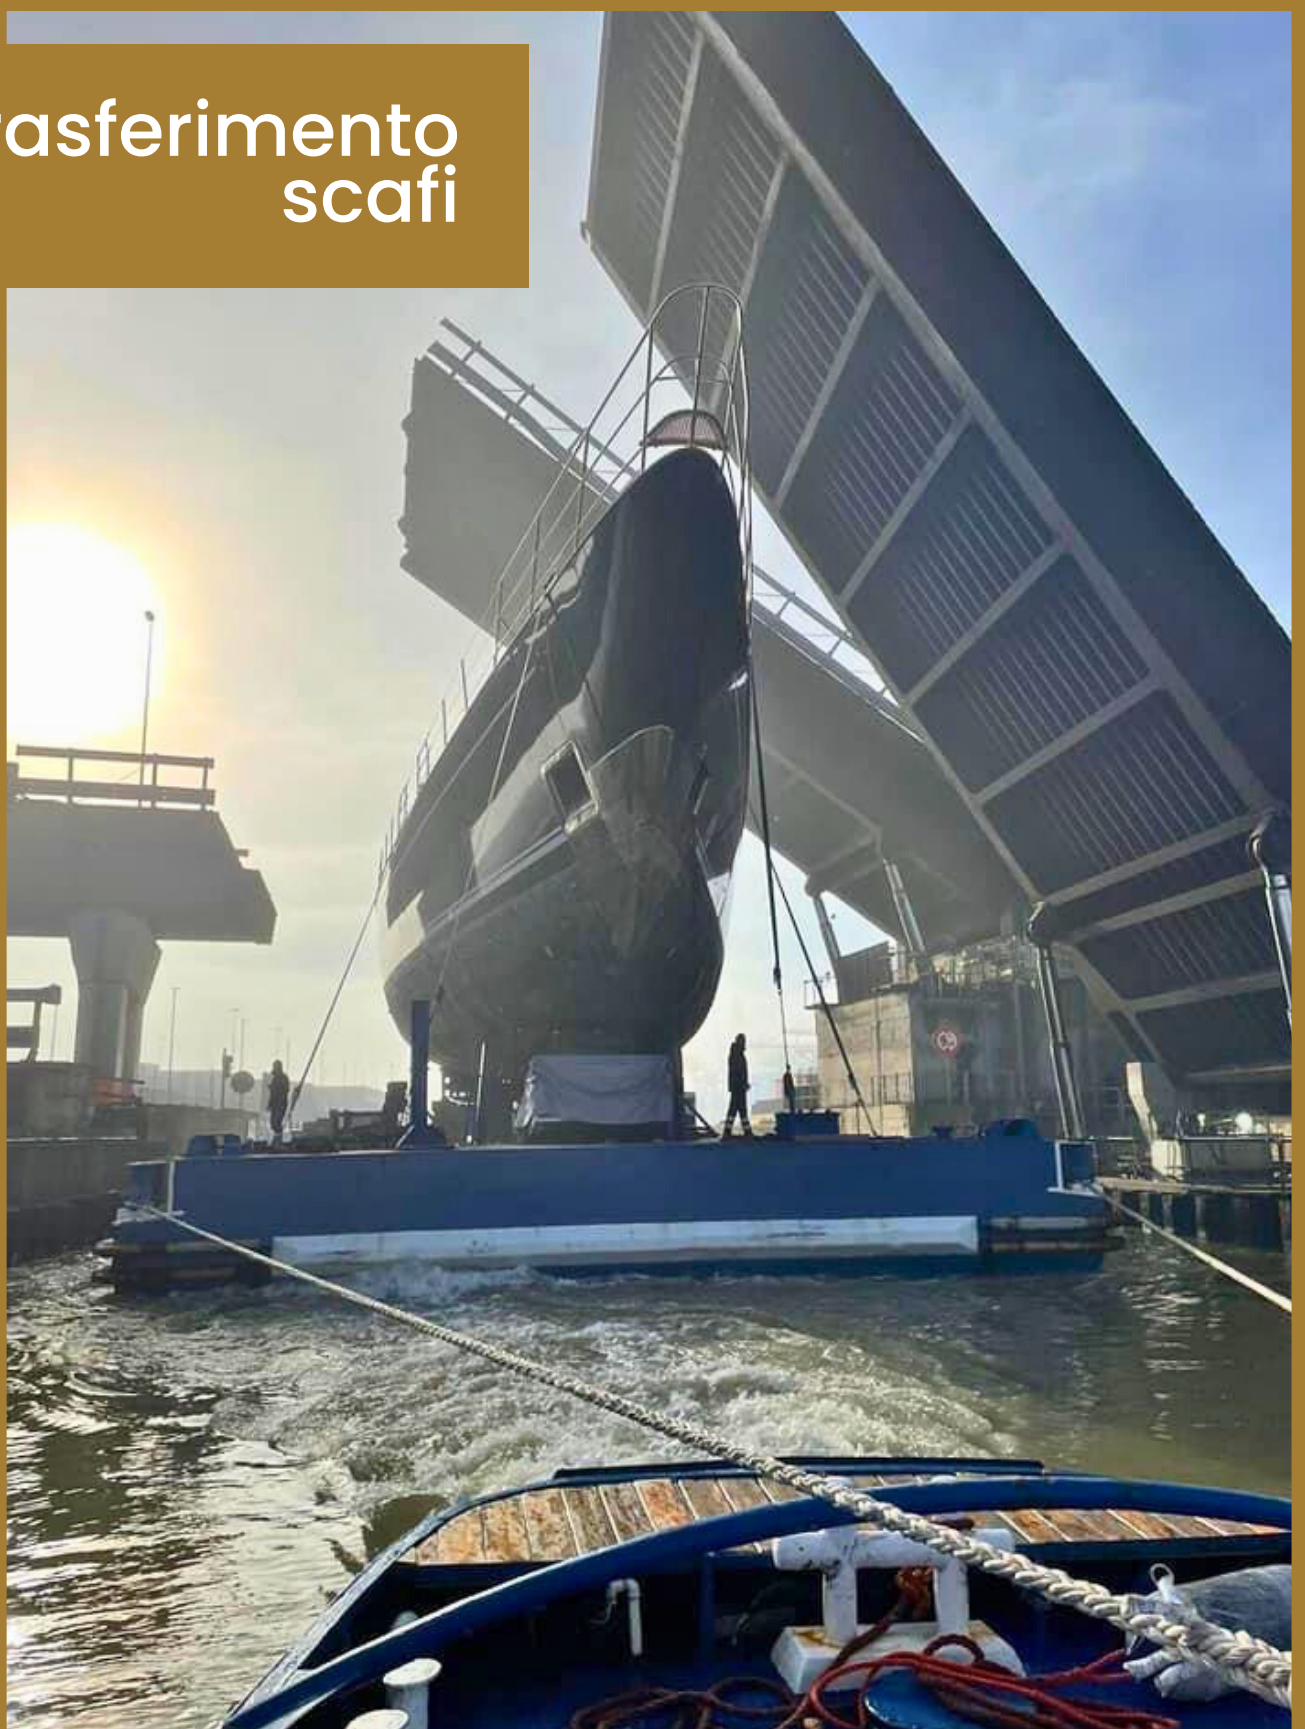

SERVICE MARINE
s.r.l.

Trasferimento scafi