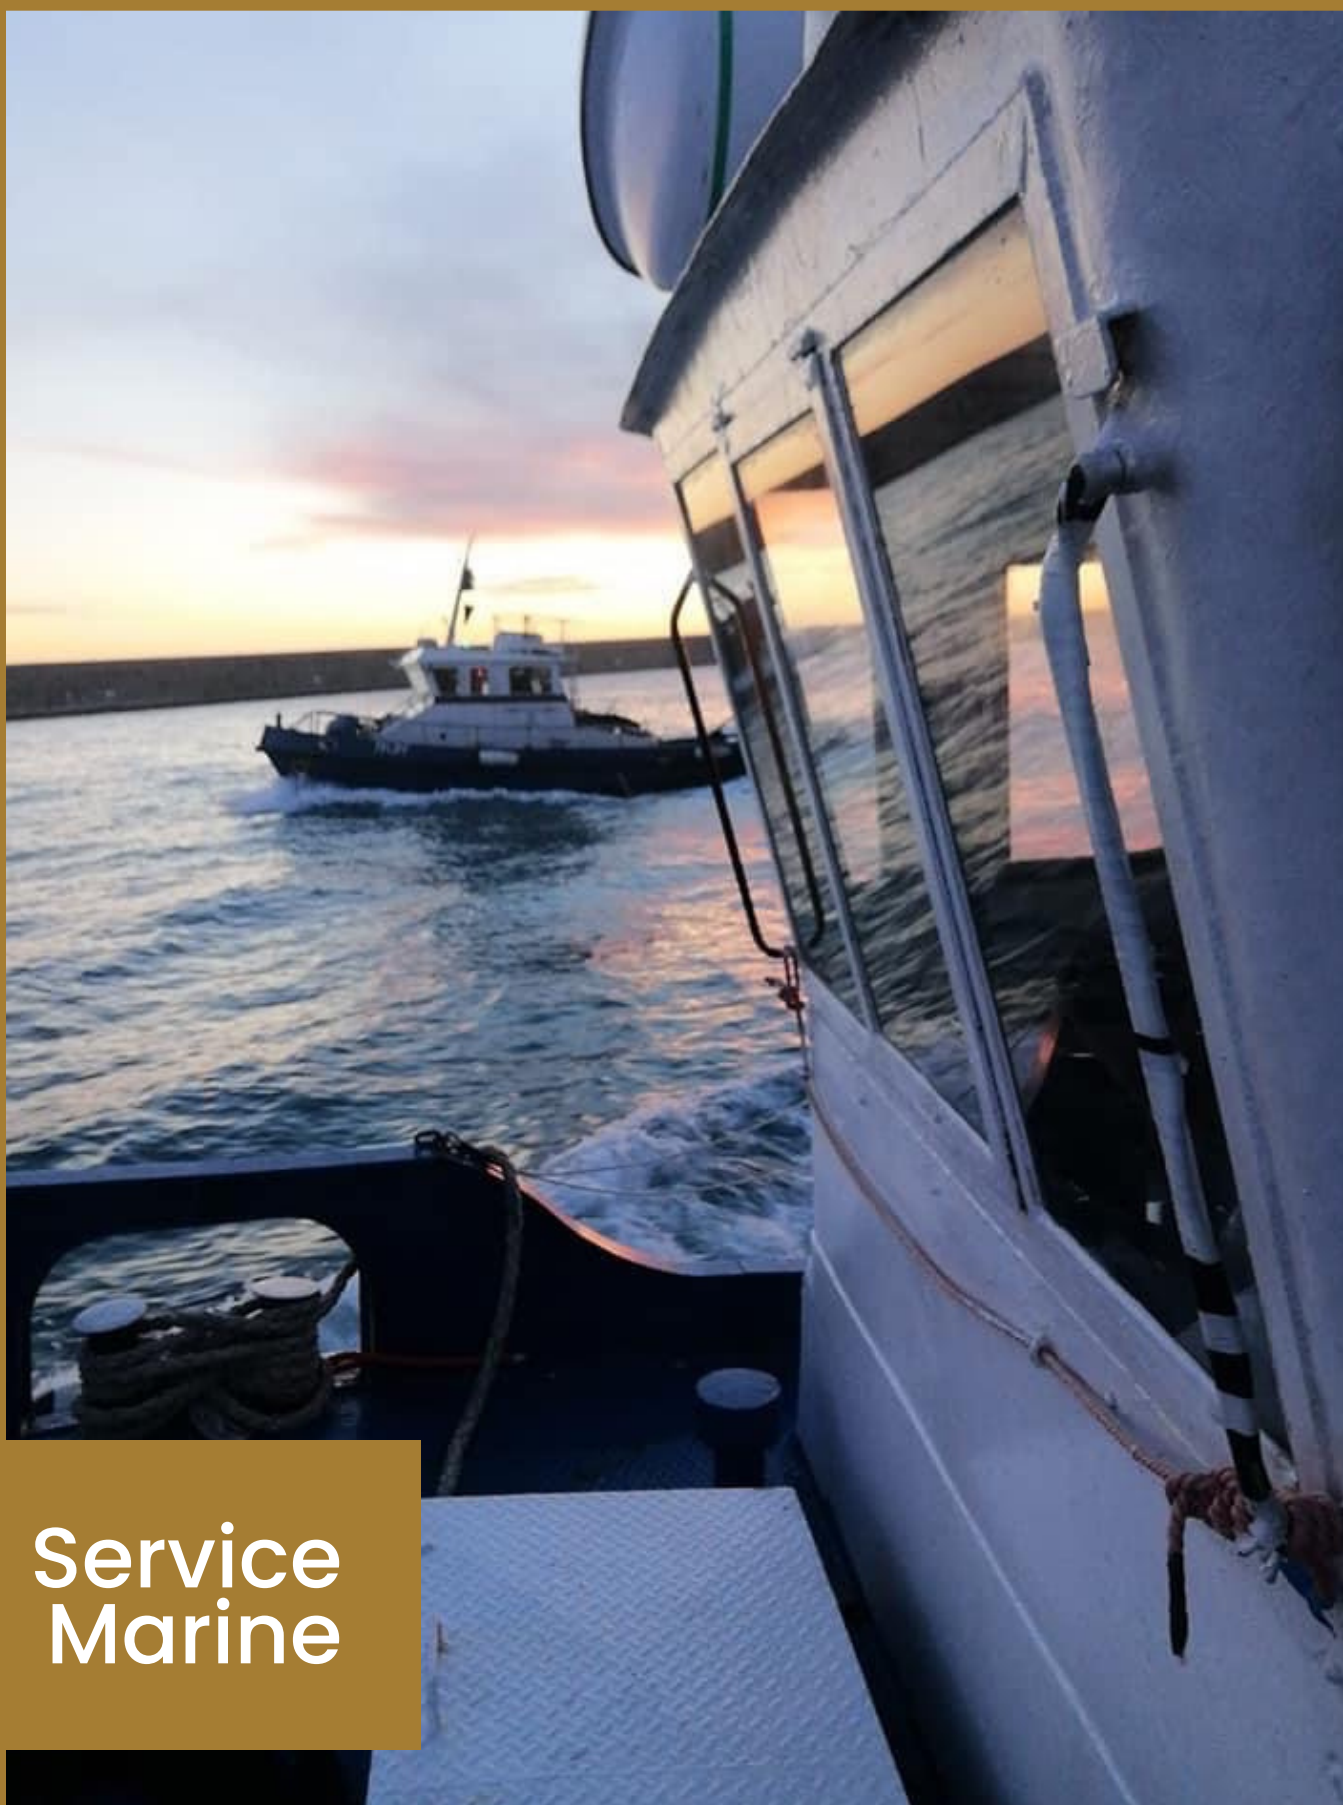

SERVICE MARINE
s.r.l.

Service
Marine