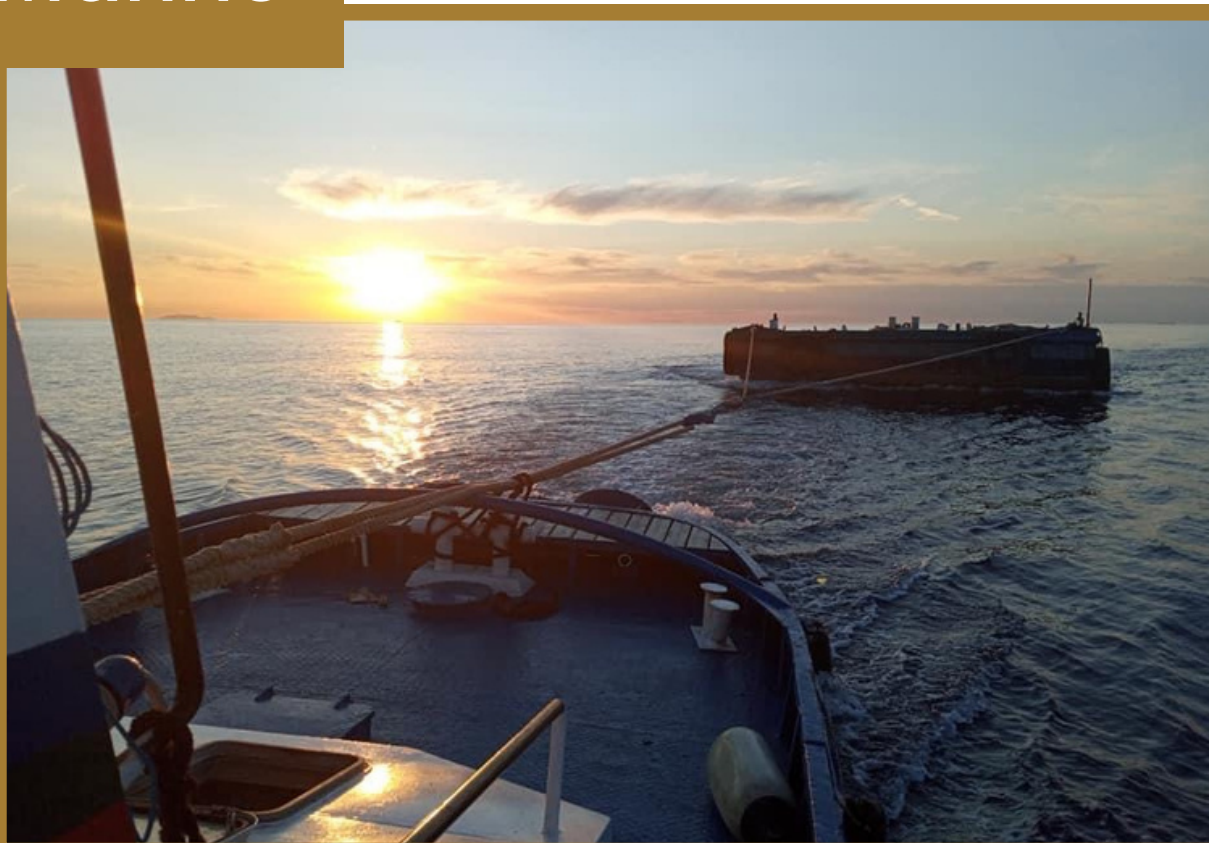

Service
Marine