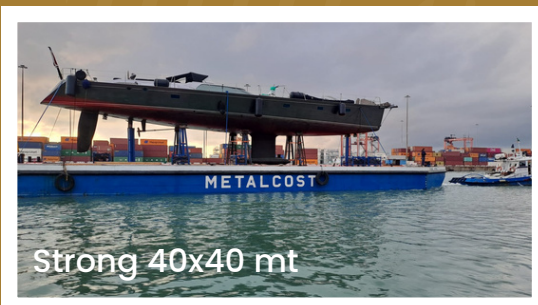

La flotta

CHIATTE

Strong 40x40 mt