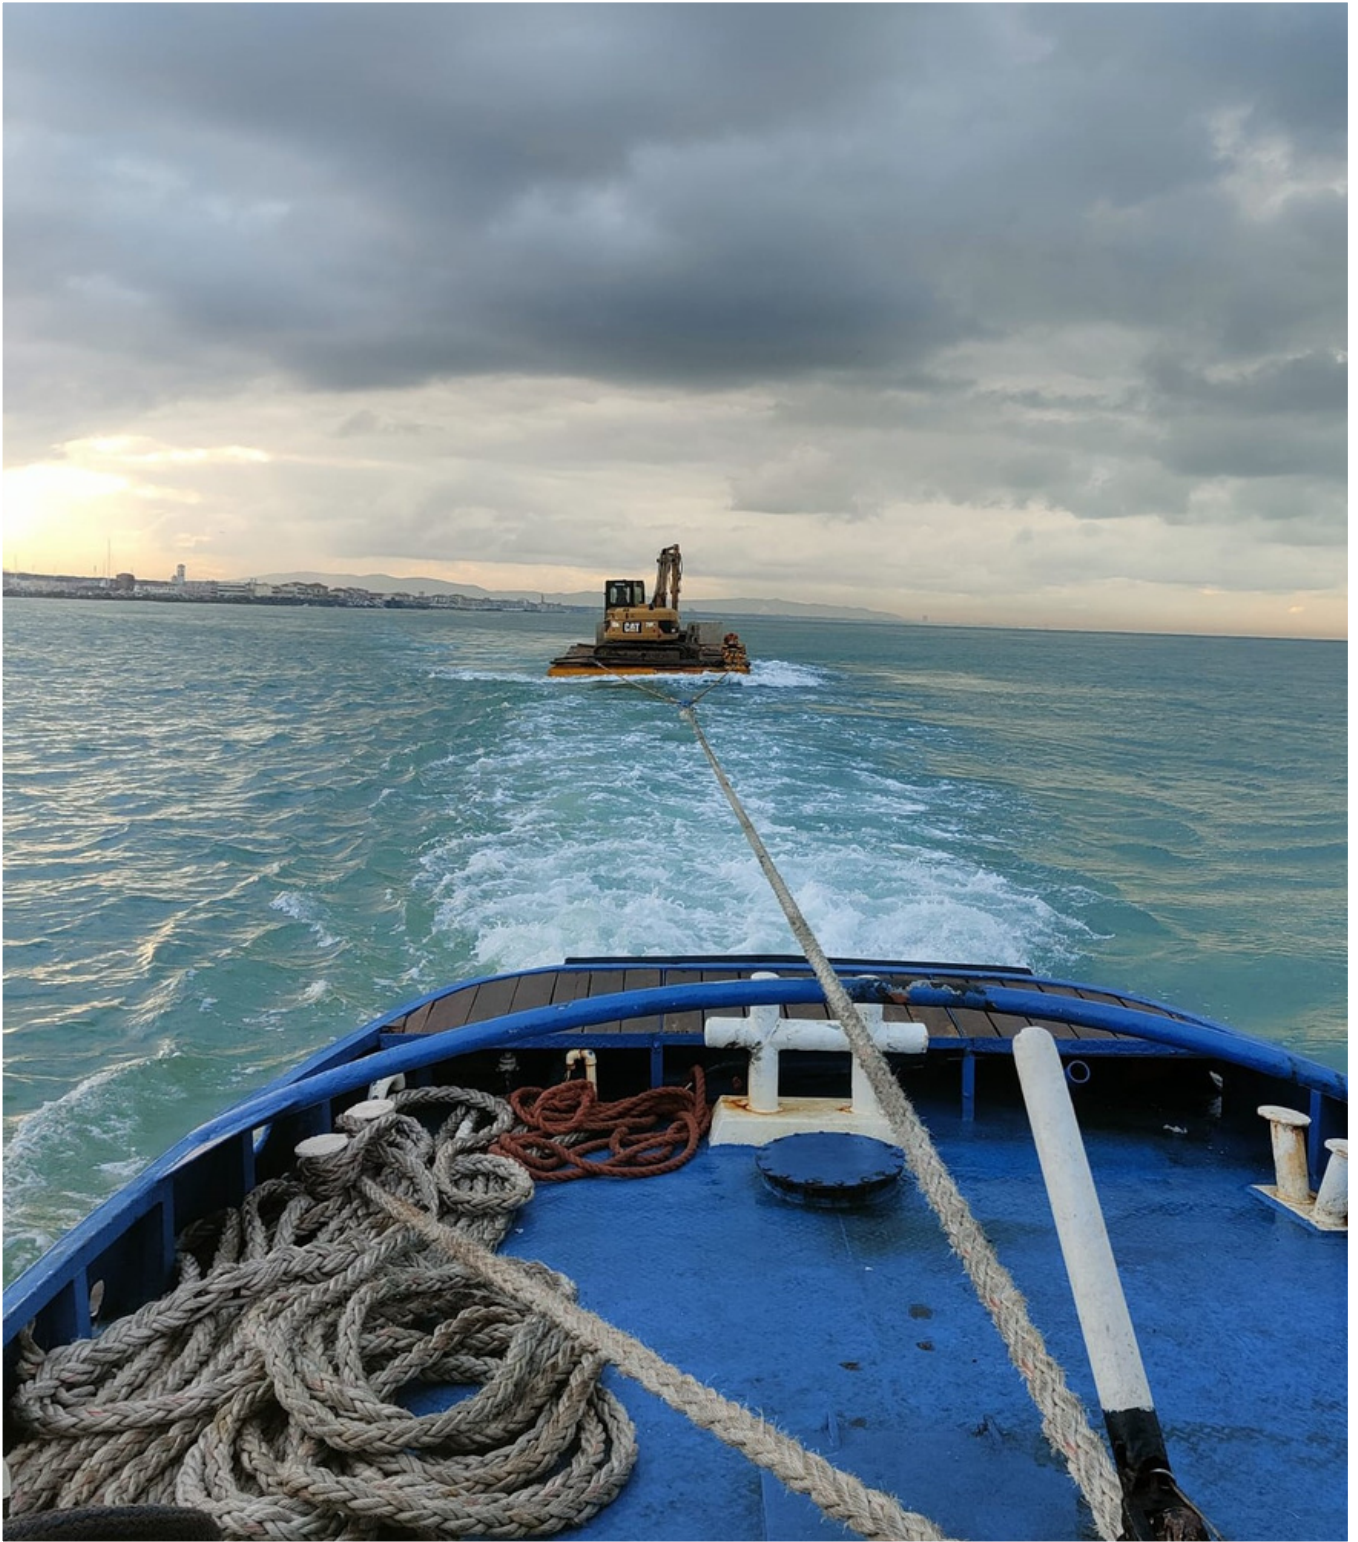

SERVICE MARINE
s.r.l.