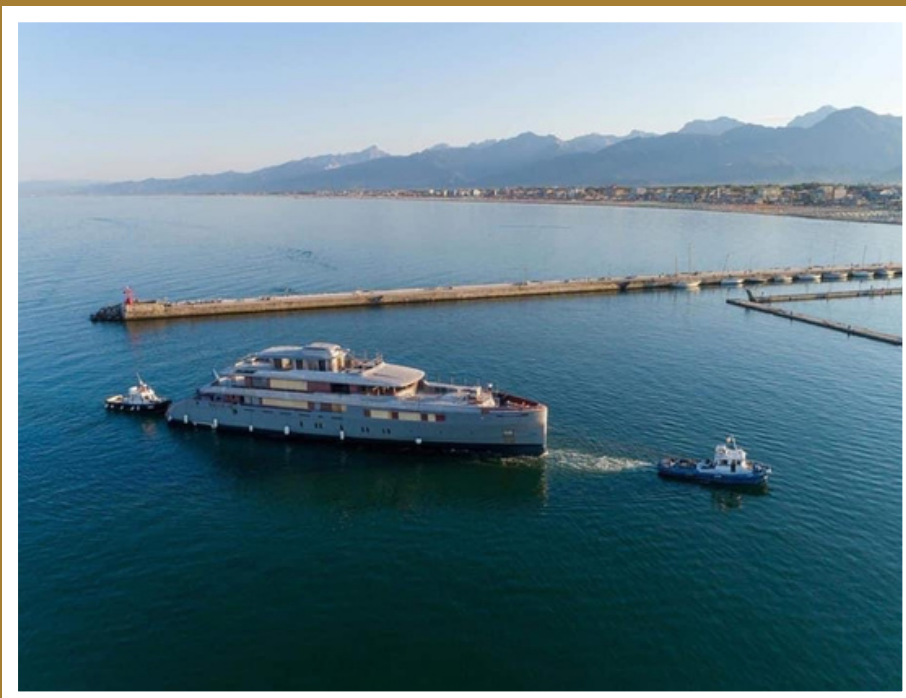

SERVICE MARINE
s.r.l.

SERVICE MARINE
s.r.l.

La nostra offerta

COMANDANTI ESPERTI

Tutti i rimorchiatori Service Marine sono pilotati da personale con anni di esperienza nella navigazione.

FLOTTA RINNOVATA

I rimorchiatori e le chiatte sono stati oggetto di completo refit nel 2019, per garantire la massima sicurezza del vostro carico. Le strutture a terra sono di recente costruzione.